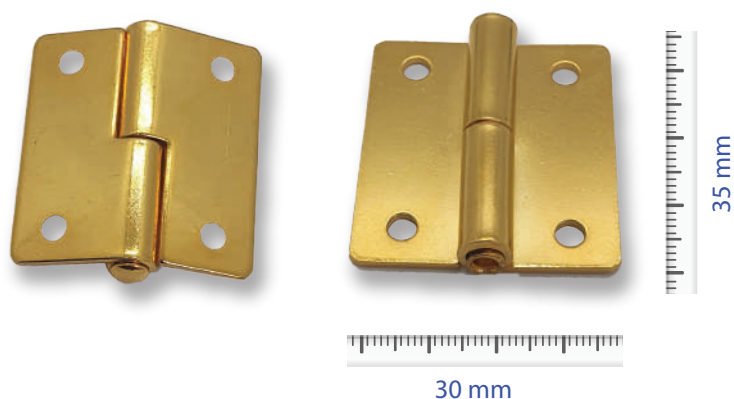

# CERNIERE

**CERNIERA 328/180**

APERTURA A 180°

FERRO

FISSAGGIO CON CHiodO O

CHiodO BIFORCATO

30 x 35 mm

**CERNIERA 330/90**

APERTURA A 90°

FERRO

FISSAGGIO CON CHiodO O

CHiodO BIFORCATO

60 x 35 mm

**CERNIERA 330/180**

APERTURA A 180°

FERRO

## CERNIERA 331/90

APERTURA A 90°

FERRO

FISSAGGIO CON CHIODO O

CHIODO BIFORCATO

40 x 35 mm

## CERNIERA SFILABILE 389/180

APERTURA A 180°

FERRO

FISSAGGIO CON CHIODO O

CHIODO BIFORCATO