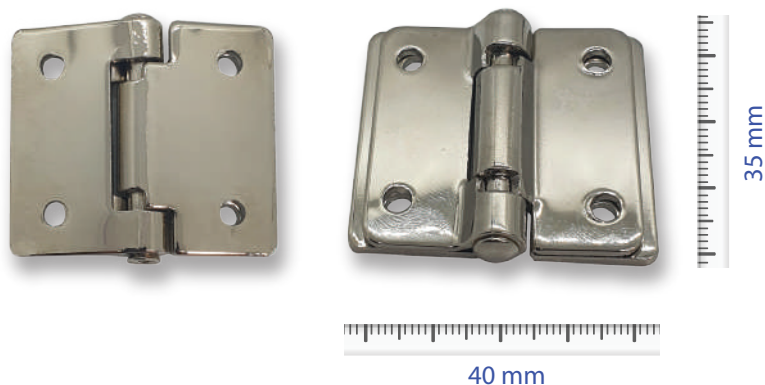

# CERNIERE

**CERNIERA 328/180**

APERTURA A 180°

FERRO

FISSAGGIO CON CHiodO O

CHiodO BIFORCATO

30 x 35 mm

**CERNIERA 330/90**

APERTURA A 90°

FERRO

FISSAGGIO CON CHiodO O

CHiodO BIFORCATO

60 x 35 mm

**CERNIERA 330/180**

APERTURA A 180°

FERRO

FISSAGGIO CON CHiodO O

CHiodO BIFORCATO

60 x 35 mm

## CERNIERA 331/90

APERTURA A 90°

FERRO

FISSAGGIO CON CHIODO O

CHIODO BIFORCATO

40 x 35 mm