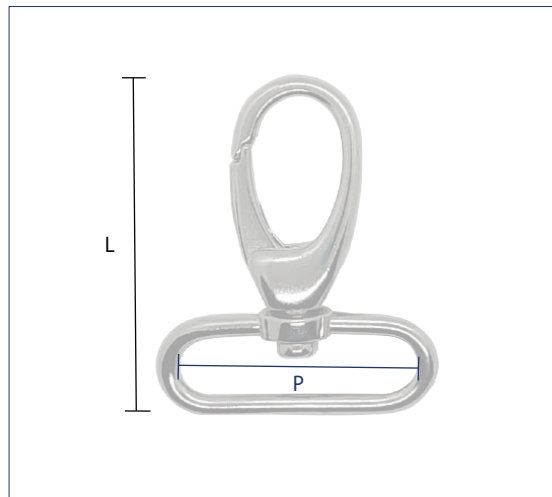

MOSCHETTONI

MOSCHETTONI

P = LARGHEZZA INTERNA DELL'ANELLO (mm)

LE IMMAGINI SEGUENTI SONO IN SCALA 1:1

MOSCHETTONE 1030

P (LARGHEZZA INTERNA DELL'ANELLO) mm						
20	30	25	35	40	45	50
L = 60 mm						

MOSCHETTONI

MOSCHETTONE 1046

P (LARGHEZZA INTERNA DELL'ANELLO) mm				
15	20	25	30	40
L = 50 mm				

MOSCHETTONE 1036

P (LARGHEZZA INTERNA DELL'ANELLO) mm			
20	25	30	40
L = 58 mm			

MOSCHETTONI

MOSCHETTONE 1017

P (LARGHEZZA INTERNA DELL'ANELLO) mm		
17	20	25

L = 40 mm

MOSCHETTONE 1117

P (LARGHEZZA INTERNA DELL'ANELLO) mm		
25	30	40

L = 64 mm

MOSCHETTONI

MOSCHETTONE 1118

P (LARGHEZZA INTERNA DELL'ANELLO) mm		
25	30	40

L = 75 mm

MOSCHETTONE 1113/20

P (LARGHEZZA INTERNA
DELL'ANELLO) mm

20

L = 48 mm