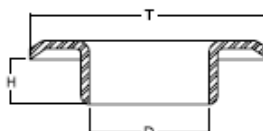

OCCHIELLI CONICI – CONE EYELETS – OEILLETS CONIQUES

Edizione 2020

Composizione articoli / item composition

1.0	Occhiello + rondella / Eyelet + washer Oeillet + Rondella (OC+RA)
2.1	Occhiello / eyelet / Oeillet (OC)
2.2	Rondella / washer / Rondelle (RA)

2.1

2.2

DIMENSIONI / SIZES / DIMENSIONS: mm

PESO / WEIGHT / POIDS: gr / 1000 pcs ("W" indica il peso nominale, il peso reale può essere differente / "W" stays for the standard weight; the real weight can be different / «W» indique le poids nominal, le poids réel peut être différent.

2.2 Rondella / Washer / Rondelle (RA)

		D (mm)	T (mm)	H (mm)	W (g)	COD.	Note
1.0	OC+RA VL230CN				580	OVCS05110530	
2.1	OC VL230CN	5,0	11,0	3,6	390	O OCC05110530	
2.2	RA R230S	5,0	12,0	0,9	190	ORAS06120830	