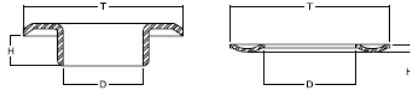

OCCHIELLI CONICI – CONE EYELETS – OEILLETS CONIQUES

1.0 Occhiello + rondella / Eyelet + washer / Oeillet + rondelle (OC+RA)

2.1 Occhiello / eyelet / oeillet (OC)

2.2 Rondella / Washer / Rondelle (RA)

		D (mm)	T (mm)	H (mm)	W (g)	COD.	Note
1.0	OC+RA VL230CN				580	OVCS05110530	
2.1	OC VL230CN	5,0	11,0	3,6	390	O OCC05110530	
2.2	RA R230S	5,0	12,0	0,9	190	ORAS06120830	

		D (mm)	T (mm)	H (mm)	W (g)	COD.	Note
1.0	OC+RA VL240CN				980	OVCS06140630	
2.1	OC VL240CN	6,0	14,0	2,7	640	O OCC06140630	
2.2	RA R240S	7,1	14,0	1,0	340	ORAS14141030	

		D (mm)	T (mm)	H (mm)	W (g)	COD.	Note
1.0	OC+RA VL30CN T16				1040	OVCN08160630	
2.1	OC VL30CN	8,0	16,0	3,6	800	O OCC08160630	
2.2	RA R30 FG	9,0	14,5	0,8	240	ORAN10150830	

		D (mm)	T (mm)	H (mm)	W (g)	COD.	Note
1.0	OC+RA VL30CN T17				1040	OVCN08170630	
2.1	OC VL30CN	8,0	17,0	2,5	800	O OCC08170630	
2.2	RA R30 FG	9,0	14,5	0,8	240	ORAN10150830	

		D (mm)	T (mm)	H (mm)	W (g)	COD.	Note
1.0	OC+RA VL40CN T18				1150	OVCN10180730	
2.1	OC VL40CN T18	9,6	18,0	3,9	780	O OCC10180730	
2.2	RA R40	10,8	17,7	1,1	370	ORAN11181230	

		D (mm)	T (mm)	H (mm)	W (g)	COD.	Note
1.0	OC+RA VL40CN T20				1430	OVCN10200730	
2.1	OC VL40CN T20	9,6	19,8	3,9	1060	O OCC10200730	
2.2	RA R40	10,8	17,7	1,1	370	ORAN11181230	

		D (mm)	T (mm)	H (mm)	W (g)	COD.	Note
1.0	OC+RA VL90CN				7250	OVCS20361040	NOVITÀ
2.1	OC VL90CN	20,0	36,0	4,4	4250	O OCC20361040	
2.2	RA R90S	21,7	38,0	1,7	3000	ORAS21382040