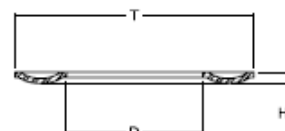

OCCHIELLI CONICI – CONE EYELETS – OEILLETS CONIQUES

Edizione 2020

Composizione articoli / item composition

1.0	Occhiello + rondella / Eyelet + washer Oeillet + Rondella (OC+RA)
2.1	Occhiello / eyelet / Oeillet (OC)
2.2	Rondella / washer / Rondelle (RA)

2.1

2.2

DIMENSIONI / SIZES / DIMENSIONS: mm

PESO / WEIGHT / POIDS: gr / 1000 pcs ("W" indica il peso nominale, il peso reale può essere differente / "W" stays for the standard weight; the real weight can be different / «W» indique le poids nominal, le poids réel peut être différent.

2.2 Rondella / Washer / Rondelle (RA)

		D (mm)	T (mm)	H (mm)	W (g)	COD.	Note
1.0	OC+RA VL230CN				580	OVCS05110530	
2.1	OC VL230CN	5,0	11,0	3,6	390	O OCC05110530	
2.2	RA R230S	5,0	12,0	0,9	190	ORAS06120830	