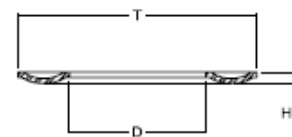

**OCCHIELLI TESTA  
 BOMBATA E RONDELLA  
 DOUBLE FACE**

**ROUND HEAD EYELET  
 AND DOUBLE FACE  
 WASHER**

**OUILLETS TÊTE BOMBÉE  
 ET RONDELLE DOUBLE  
 FACE**

Edizione 2020

FRONTE – FRONT - FRONT

RETRO – REAR SIDE - ARRIÈRE

Composizione articoli / item composition

1.0	Occhiello + rondella / Eyelet + washer Oeillet + Rondella (OC+RA DF)
2.1	Occhiello / eyelet / Oeillet (OC)
2.2	Rondella / washer / Rondelle (RA)

2.1

2.2

**DIMENSIONI / SIZES / DIMENSIONS:** mm

- 1.0 Occhiello + rondella / Eyelet + washer / Oeillet + rondelle (OC+RA)
- 2.1 Occhiello / eyelet / oeillet (OC)
- 2.2 Rondella / Washer / Rondelle (RA)

		D (mm)	T (mm)	H (mm)	W (g)	COD.	Note
1.0	OC+RA DF VL50B				2070	OVBD12220730	
2.1	OC VL50B	12,2	22,5	5,8	1250	OOCB12220730	
2.2	RA R50B-DF	13,0	22,6	2,0	820	ORAB13222030	