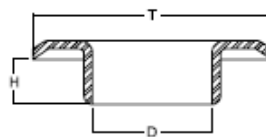

Composizione articoli / item composition

1.0	Occhiello + rondella / Eyelet + washer Oeillet + Rondella (OC+RA DF)
2.1	Occhiello / eyelet / Oeillet (OC)
2.2	Rondella / washer / Rondelle (RA)

2.1

2.2

**DIMENSIONI / SIZES / DIMENSIONS:** mm

- 1.0 Occhiello + rondella / Eyelet + washer / Oeillet + rondelle (OC+RA)
- 2.1 Occhiello / eyelet / oeillet (OC)
- 2.2 Rondella / Washer / Rondelle (RA)

		D (mm)	T (mm)	H (mm)	W (g)	COD.	Note
1.0	OC+RA DF VL50B				2070	OVBD12220730	
2.1	OC VL50B	12,2	22,5	5,8	1250	OOCB12220730	
2.2	RA R50B-DF	13,0	22,6	2,0	820	ORAB13222030	

		D (mm)	T (mm)	H (mm)	W (g)	COD.	Note
1.0	OC+RA DF VL80B				5500	OVBD18350940	
2.1	OC VL80B	18,0	35,0	7,2	3850	OOCB19350940	
2.2	RA R80B-DF	19,0	35,0	3,5	1650	ORAB19353540	

**OCCHIELLI TESTA BOMBATA  
 E RONDELLA DOUBLE FACE**