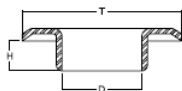

Composizione articoli / item composition

1.0	Occhiello + rondella / Eyelet + washer Oeillet + Rondella (OC+RA DF)
2.1	Occhiello / eyelet / Oeillet (OC)
2.2	Rondella / washer / Rondelle (RA)

2.1

2.2

**DIMENSIONI / SIZES / DIMENSIONS:** mm

- 1.0 Occhiello + rondella / Eyelet + washer / Oeillet + rondelle (OC+RA)
- 2.1 Occhiello / eyelet / oeillet (OC)
- 2.2 Rondella / Washer / Rondelle (RA)

		D (mm)	T (mm)	H (mm)	W (g)	COD.	Note
1.0	OC+RA DF VL50B				2070	OVBD12220730	
2.1	OC VL50B	12,2	22,5	5,8	1250	OOCB12220730	
2.2	RA R50B-DF	13,0	22,6	2,0	820	ORAB13222030	