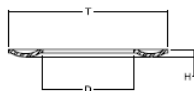

Composizione articoli / item composition

1.0	Occhiello + rondella / Eyelet + washer Oeillet + Rondella (OC+RA DF)
2.1	Occhiello / eyelet / Oeillet (OC)
2.2	Rondella / washer / Rondelle (RA)

2.1

2.2

**DIMENSIONI / SIZES / DIMENSIONS:** mm

- 1.0 Occhiello + rondella / Eyelet + washer / Oeillet + rondelle (OC+RA)
- 2.1 Occhiello / eyelet / oeillet (OC)
- 2.2 Rondella / Washer / Rondelle (RA)

		D (mm)	T (mm)	H (mm)	W (g)	COD.	Note
1.0	OC+RA DF VL50B				2070	OVBD12220730	
2.1	OC VL50B	12,2	22,5	5,8	1250	OOCB12220730	
2.2	RA R50B-DF	13,0	22,6	2,0	820	ORAB13222030	