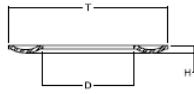

**OCCHIELLI TESTA BOMBATA
E RONDELLA DOUBLE FACE**

**ROUND HEAD EYELET AND
DOUBLE FACE WASHER**

**OUILLETS TÊTE BOMBÉE ET
RONDELLE DOUBLE FACE**

1.0 Occhiello + rondella / Eyelet + washer /
Oeillet + rondelle (OC+RA)

2.1 Occhiello / eyelet / oeillet (OC)

2.2 Rondella / Washer / Rondelle (RA)