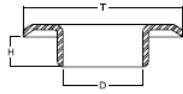

**OCCHIELLI TESTA BOMBATA
E RONDELLA DOUBLE FACE**

**ROUND HEAD EYELET AND
DOUBLE FACE WASHER**

**OUILLETS TÊTE BOMBÉE ET
RONDELLE DOUBLE FACE**

1.0 Occhiello + rondella / Eyelet + washer /
Oeillet + rondelle (OC+RA)

2.1 Occhiello / eyelet / oeillet (OC)

2.2 Rondella / Washer / Rondelle (RA)