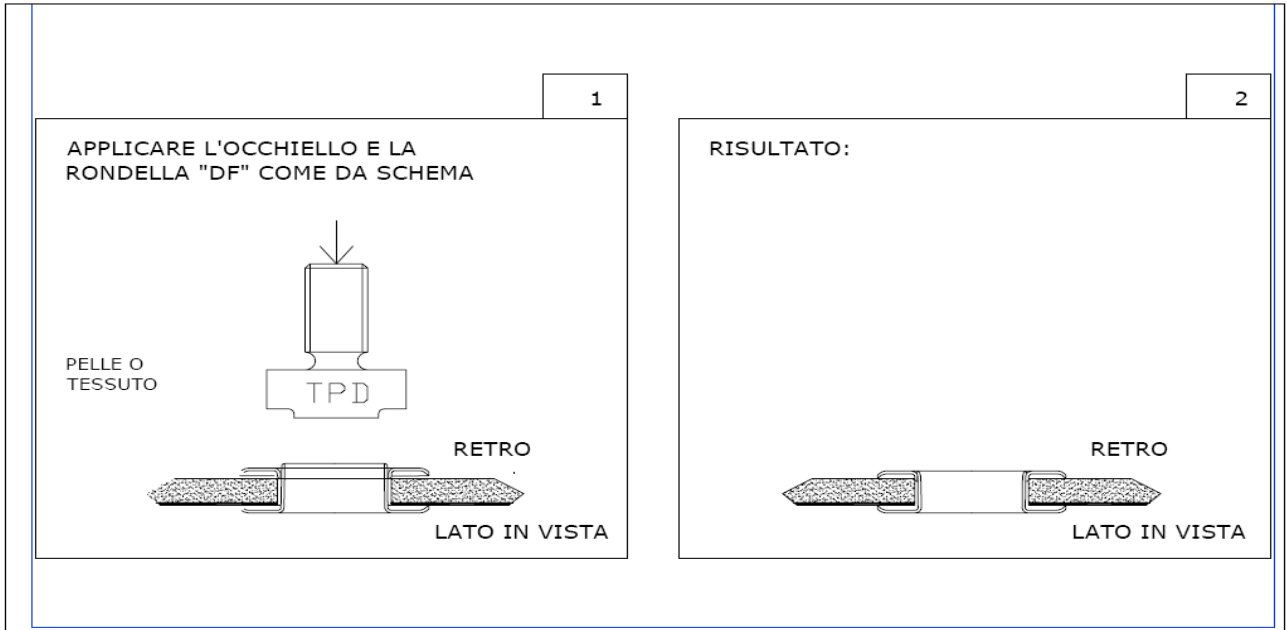

		D (mm)	T (mm)	H (mm)	W (g)	COD.	Note
1.0	OC+RA DF VL80B				5500	OVBD18350940	
2.1	OC VL80B	18,0	35,0	7,2	3850	OOCB19350940	
2.2	RA R80B-DF	19,0	35,0	3,5	1650	ORAB19353540	

**OCCHIELLI TESTA BOMBATA  
 E RONDELLA DOUBLE FACE**

**ROUND HEAD EYELET AND  
 DOUBLE FACE WASHER**

**OUILLETS TÊTE BOMBÉE ET  
 RONDELLE DOUBLE FACE**

1.0 Occhiello + rondella / Eyelet + washer /  
 Oeillet + rondelle (OC+RA)

2.1 Occhiello / eyelet / oeillet (OC)

2.2 Rondella / Washer / Rondelle (RA)

AMBROSETTI SRL VIA MOLINA 10 21100 VARESE	APPLICAZIONE OCCHIELLI DOPPIA FACCE	INDICE DI MODIFICA <b>A</b>	E D C B	<table border="1" style="width: 100%; border-collapse: collapse;"> <tr><td style="width: 20px; height: 15px;"></td><td style="width: 20px; height: 15px;"></td><td style="width: 20px; height: 15px;"></td><td style="width: 20px; height: 15px;"></td></tr> <tr><td style="width: 20px; height: 15px;"></td><td style="width: 20px; height: 15px;"></td><td style="width: 20px; height: 15px;"></td><td style="width: 20px; height: 15px;"></td></tr> <tr><td style="width: 20px; height: 15px;"></td><td style="width: 20px; height: 15px;"></td><td style="width: 20px; height: 15px;"></td><td style="width: 20px; height: 15px;"></td></tr> <tr><td style="width: 20px; height: 15px;"></td><td style="width: 20px; height: 15px;"></td><td style="width: 20px; height: 15px;"></td><td style="width: 20px; height: 15px;"></td></tr> </table>																