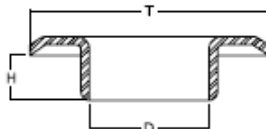

**OCCHIELLI INOX TESTA BOMBATA – INOX ROUND HEAD EYELETS –
 OEILLETTS INOX TÊTE BOMBÉE**

Edizione 2020

Composizione articoli / item composition

| | |
|-----|--|
| 1.0 | Occhiello + rondella / Eyelet + washer Oeillet + Rondella (OC+RA) |
| 2.1 | Occhiello / eyelet / Oeillet (OC) |
| 2.2 | Rondella / washer / Rondelle (RA) |

2.1

2.2

DIMENSIONI / SIZES / DIMENSIONS: mm

PESO / WEIGHT / POIDS: gr / 1000 pcs ("W" indica il peso nominale, il peso reale può essere differente / "W" stays for the standard weight; the real weight can be different / «W» indique le poids nominal, le poids réel peut être différent.

2.1 Occhiello / eyelet / oeillet (OC)

2.2 Rondella / Washer / Rondelle (RA)

| | | D (mm) | T (mm) | H (mm) | W (g) | COD. | Note |
|-----|-------------|-----------|-----------|-----------|-------|--------------|------|
| 1.0 | OC + RA 60B | | | | 2250 | | |
| 2.1 | OC 60B | 13,9 | 25,5 | 5,8 | 1650 | IOCB13260735 | |
| 2.2 | RA R60 | 15,7 | 23,9 | 1,3 | 600 | IRAN16241425 | |