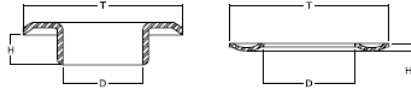

2.1

2.2

DIMENSIONI / SIZES / DIMENSIONS: mm

PESO / WEIGHT / POIDS: gr / 1000 pcs ("W" indica il peso nominale, il peso reale può essere differente / "W" stays for the standard weight; the real weight can be different / «W» indique le poids nominal, le poids réel peut être différent.

MATERIALE / MATERIAL / MATERIAL: inox aisi 304 – stainless steel aisi 304 – acier inoxydable aisi 304

**OCCHIELLI INOX TESTA PIATTA – INOX FLAT HEAD EYELETS –
 OEILLETS INOX TÊTE PLATTE**

1.0 Occhiello + rondella / Eyelet + washer /
 Oeillet + rondelle (OC+RA)

2.1 Occhiello / eyelet / oeillet (OC)

2.2 Rondella / Washer / Rondelle (RA)

| | | D (mm) | T (mm) | H (mm) | W (g) | COD. | Note |
|-----|-------------|-----------|-----------|-----------|-------|--------------|------|
| 1.0 | OC + RA 60B | | | | 2250 | | |
| 2.1 | OC 60B | 13,9 | 25,5 | 5,8 | 1650 | IOCB13260735 | |
| 2.2 | RA R60 | 15,7 | 23,9 | 1,3 | 600 | IRAN16241425 | |