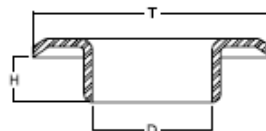

**OCCHIELLI RETTANGOLARI – RECTANGULAR EYELETS  
 OEILLETS RECTANGULAIRES**

**NOVITÀ**

Edizione 2020

**Composizione articoli / item composition**

- |     |  |
|-----|--|
| 1.0 | Occhiello + rondella / Eyelet + washer<br>Oeillet + Rondella (OC+RA) |
| 2.1 | Occhiello / eyelet / Oeillet<br>(OC)                                 |
| 2.2 | Rondella / washer / Rondelle<br>(RA)                                 |

2.1

2.2

**DIMENSIONI / SIZES / DIMENSIONS:** mm

**PESO / WEIGHT / POIDS:** gr / 1000 pcs ("W" indica il peso nominale, il peso reale può essere differente / "W" stays for the standard weight; the real weight can be different / «W» indique le poids nominal, le poids réel peut être différent.

2.1 Occhiello / eyelet / oeillet (OC)

2.2 Rondella / Washer / Rondelle (RA)

		D (mm)	T (mm)	H (mm)	W (g)	COD.	Note
1.0					6,7	WVRT15300524	
2.1	OC 7710/15 RT	15 x 4,3	30 x 14,5	4,7	4,8	WORT15300524	
2.2	RA 7710/15	21 x 6,4	29 x 15	1,35	1,9	WRRT21301101	

		D (mm)	T (mm)	H (mm)	W (g)	COD.	Note
1.0					7,75	WVRT20350524	
2.1	OC 7710/20 RT	20 x 4,3	35 x 14,5	4,7	5,5	WORT20350524	
2.2	RA 7710/20	27 x 6	35,5 15	1,35	2,25	WRRT27351101	

		D (mm)	T (mm)	H (mm)	W (g)	COD.	Note
1.0					10,2	WVRT25420524	
2.1	OC 7710/25 RT	25 x 4,6	42 x 16,5	4,5	7,3	WORT25420524	
2.2	RA 7710/25	32,5 x 6,9	42 x 16,5	1,35	2,9	WRRT32421101	