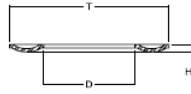

**OCCHIELLI RETTANGOLARI – RECTANGULAR EYELETS  
 OEILLETS RECTANGULAIRES**

**NOVITÀ**

Edizione 2020

**Composizione articoli / item composition**

- |     |  |
|-----|--|
| 1.0 | Occhiello + rondella / Eyelet + washer<br>Oeillet + Rondella (OC+RA) |
| 2.1 | Occhiello / eyelet / Oeillet<br>(OC)                                 |
| 2.2 | Rondella / washer / Rondelle<br>(RA)                                 |

2.1

2.2

**DIMENSIONI / SIZES / DIMENSIONS:** mm

**PESO / WEIGHT / POIDS:** gr / 1000 pcs ("W" indica il peso nominale, il peso reale può essere differente / "W" stays for the standard weight; the real weight can be different / «W» indique le poids nominal, le poids réel peut être différent.

**MATERIALE / MATERIAL / MATERIAL:** ottone/zama – brass/zaak – laiton/zama

**OCCHIELLI RETTANGOLARI – RECTANGULAR EYELETS**  
**OUILLETS RECTANGULAIRES**

1.0 Occhiello + rondella / Eyelet + washer /  
 Oeillet + rondelle (OC+RA)

2.1 Occhiello / eyelet / oeillet (OC)

2.2 Rondella / Washer / Rondelle (RA)

		D (mm)	T (mm)	H (mm)	W (g)	COD.	Note
1.0					6,7	WVRT15300524	
2.1	OC 7710/15 RT	15 x 4,3	30 x 14,5	4,7	4,8	WORT15300524	
2.2	RA 7710/15	21 x 6,4	29 x 15	1,35	1,9	WRRT21301101	