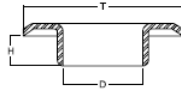

OCCHIELLI RETTANGOLARI – RECTANGULAR EYELETS
OUILLETS RECTANGULAIRES

1.0 Occhiello + rondella / Eyelet + washer /
Oeillet + rondelle (OC+RA)

2.1 Occhiello / eyelet / oeillet (OC)

2.2 Rondella / Washer / Rondelle (RA)

		D (mm)	T (mm)	H (mm)	W (g)	COD.	Note
1.0					6,7	WVRT15300524	
2.1	OC 7710/15 RT	15 x 4,3	30 x 14,5	4,7	4,8	WORT15300524	
2.2	RA 7710/15	21 x 6,4	29 x 15	1,35	1,9	WRRT21301101	

		D (mm)	T (mm)	H (mm)	W (g)	COD.	Note
1.0					7,75	WVRT20350524	
2.1	OC 7710/20 RT	20 x 4,3	35 x 14,5	4,7	5,5	WORT20350524	
2.2	RA 7710/20	27 x 6	35,5 15	1,35	2,25	WRRT27351101	

		D (mm)	T (mm)	H (mm)	W (g)	COD.	Note
1.0					10,2	WVRT25420524	
2.1	OC 7710/25 RT	25 x 4,6	42 x 16,5	4,5	7,3	WORT25420524	
2.2	RA 7710/25	32,5 x 6,9	42 x 16,5	1,35	2,9	WRRT32421101