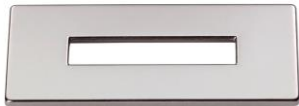

**OCCHIELLI RETTANGOLARI – RECTANGULAR EYELETS  
 OEILLETS RECTANGULAIRES**

**NOVITÀ**

Edizione 2020

**Composizione articoli / item composition**

- |     |  |
|-----|--|
| 1.0 | Occhiello + rondella / Eyelet + washer<br>Oeillet + Rondella (OC+RA) |
| 2.1 | Occhiello / eyelet / Oeillet<br>(OC)                                 |
| 2.2 | Rondella / washer / Rondelle<br>(RA)                                 |

**MATERIALE / MATERIAL / MATERIAL:** ottone/zama – brass/zaak – laiton/zama

**OCCHIELLI RETTANGOLARI – RECTANGULAR EYELETS**  
**OUILLETS RECTANGULAIRES**

1.0 Occhiello + rondella / Eyelet + washer /  
 Oeillet + rondelle (OC+RA)