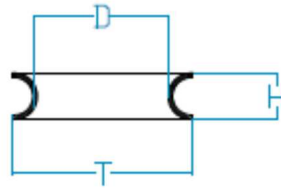

OCCHIELLI "CRCL" - "CRCL" EYELETS - OEILLETS "CRCL"

Edizione 2020

DIMENSIONI / SIZES / DIMENSIONS: mm

PESO / WEIGHT / POIDS: gr / 1000 pcs ("W" indica il peso nominale, il peso reale può essere differente / "W" stays for the standard weight; the real weight can be different / «W» indique le poids nominal, le poids réel peut être différent.

MATERIALE / MATERIAL / MATERIAL: Ottone - brass - laiton (pb > 300ppm)

OCCHIELLI "CRCL" - "CRCL" EYELETS - OEILLETES "CRCL"

	D (mm)	T (mm)	H (mm)	W (g)	COD.	Note
OCCHIELLO CRCL04	3,9	8,5	4,0	430	OCRC04854050	DISPONIBILI FINO AD ESAURIMENTO SCORTE
OCCHIELLO CRCL07	6,8	12,0	4,3	810	OCRC07124350	
OCCHIELLO CRCL09	8,9	14,8	4,3	1050	OCRC09154350	
OCCHIELLO CRCL11	10,8	17,0	4,3	1300	OCRC11174050	
OCCHIELLO CRCL13	12,7	19,0	4,9	1550	OCRC13194950	
OCCHIELLO CRCL15	14,4	21,8	5,4	2350	OCRC15225450	
OCCHIELLO CRCL19	18,3	25,5	6,0	2750	OCRC19256050	
OCCHIELLO CRCL21	20,2	28,4	6,0	3100	OCRC21285750	
OCCHIELLO CRCL24	23,5	30,8	6,0	4000	OCRC24315850	