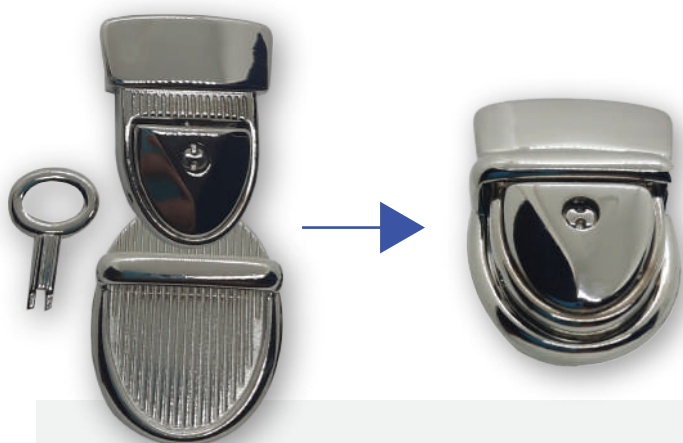

SERRATURE

SERRATURE A CLIPPER

FISSAGGIO A GRAFFE			FISSAGGIO A CHIODI
02 SENZA CHIAVE	03 CON CHIAVE	04 CON CHIAVE	07 CON CHIAVE
25 x 25 mm	25 x 30 mm	25 x 30 mm	35 x 40 mm
			
MATERIALE: FERRO			

SERRATURA SCALARE

ART. 524

35 x 65 mm

ZAMA

CON CHIAVE

SERRATURA A TUC

ART. 124

35 x 45 mm

ZAMA